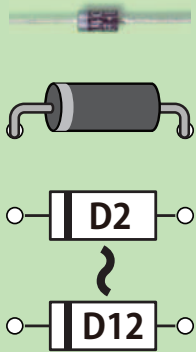

# DR-3/4/5/6 組立補足説明書

久富電機産業株式会社  
〒720-0003 広島県福山市御幸町森脇989

**極性注意!** 整流ダイオード

**極性注意!** 電解コンデンサ

セラミックコンデンサ

**極性注意!**

レギュレータ

**極性注意!**

トランジスタ

**極性注意!**

スイッチングダイオード

**部品選択**

**極性注意!** 電解コンデンサ

CdS (光センサ)