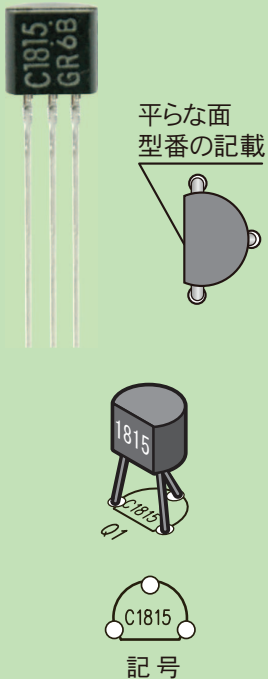

# DR-3/4/5/6 組立補足説明書

久富電機産業株式会社  
〒720-0003 広島県福山市御幸町森脇989

**極性注意!** 整流ダイオード

**極性注意!** 電解コンデンサ

セラミックコンデンサ

**極性注意!**

レギュレータ

**極性注意!**

トランジスタ

**極性注意!**

スイッチングダイオード

**部品選択**

**極性注意!** 電解コンデンサ

CdS (光センサ)