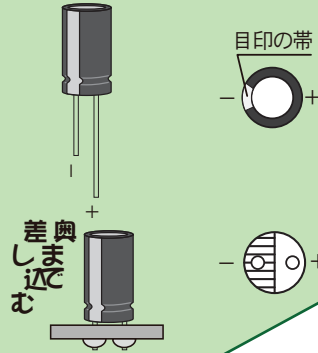

# DR-3/4/5/6 組立補足説明書

久富電機産業株式会社  
〒720-0003 広島県福山市御幸町森脇989

**極性注意!** 整流ダイオード

**極性注意!** 電解コンデンサ

セラミックコンデンサ

**極性注意!**

レギュレータ

**極性注意!**

トランジスタ

**極性注意!**

スイッチングダイオード

**部品選択**

**極性注意!** 電解コンデンサ

CdS (光センサ)