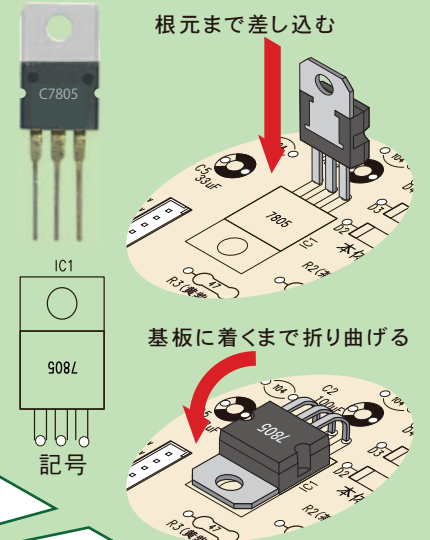

# DR-3/4/5/6 組立補足説明書

久富電機産業株式会社  
〒720-0003 広島県福山市御幸町森脇989

**極性注意!** 整流ダイオード

**極性注意!** 電解コンデンサ

セラミックコンデンサ

**極性注意!**

レギュレータ

**極性注意!**

トランジスタ

**極性注意!**

スイッチングダイオード

**部品選択**

**極性注意!** 電解コンデンサ

CdS (光センサ)