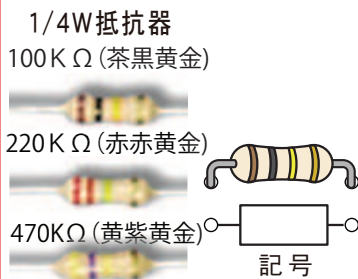

# DR-3/4/5/6 組立補足説明書

久富電機産業株式会社  
〒720-0003 広島県福山市御幸町森脇989

**極性注意!** 整流ダイオード

**極性注意!** 電解コンデンサ

セラミックコンデンサ

**極性注意!**

レギュレータ

**極性注意!**

トランジスタ

**極性注意!**

スイッチングダイオード

**部品選択**

**極性注意!** 電解コンデンサ

CdS (光センサ)