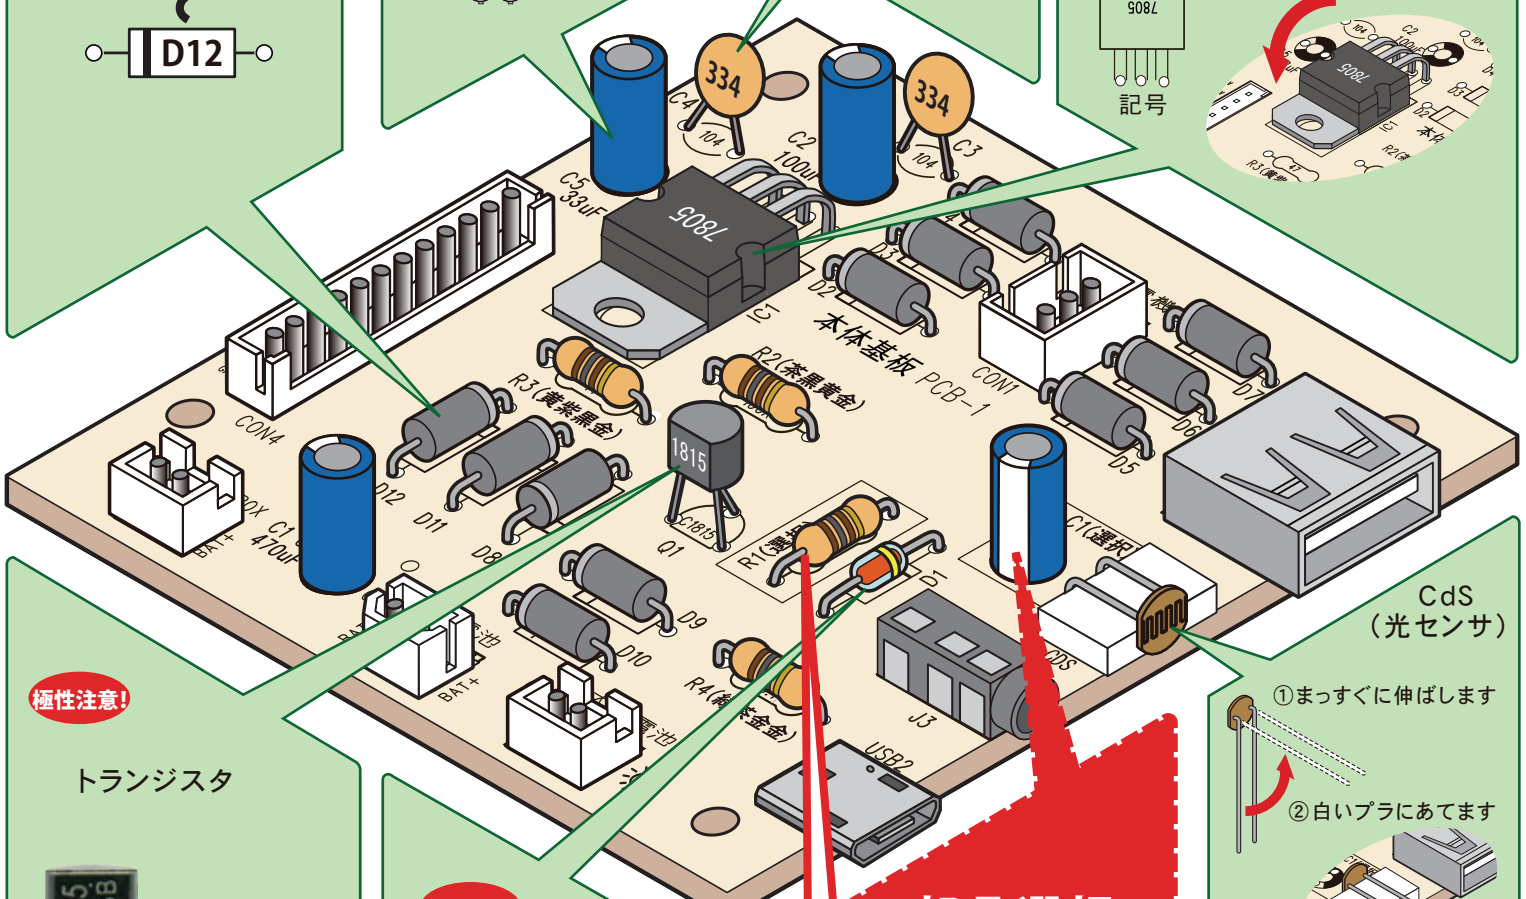

# DR-3/4/5/6 組立補足説明書

久富電機産業株式会社  
〒720-0003 広島県福山市御幸町森脇989

**極性注意!** 整流ダイオード

**極性注意!** 電解コンデンサ

セラミックコンデンサ

**極性注意!**

レギュレータ

**極性注意!**

トランジスタ

**極性注意!**

スイッチングダイオード

**部品選択**

**極性注意!** 電解コンデンサ

CdS (光センサ)